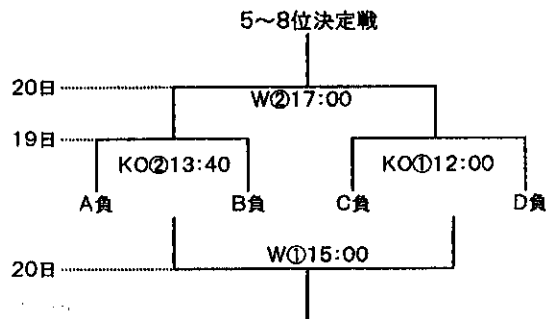

第40回関東女子学生バスケットボール選手権記念大会 《組合せ》

W: 早稲田大学記念会堂
 KO: 駒沢体育館
 T: 戸田市スポーツセンター
 M: 武蔵野総合体育館
 K: 葛飾区総合スポーツセンター