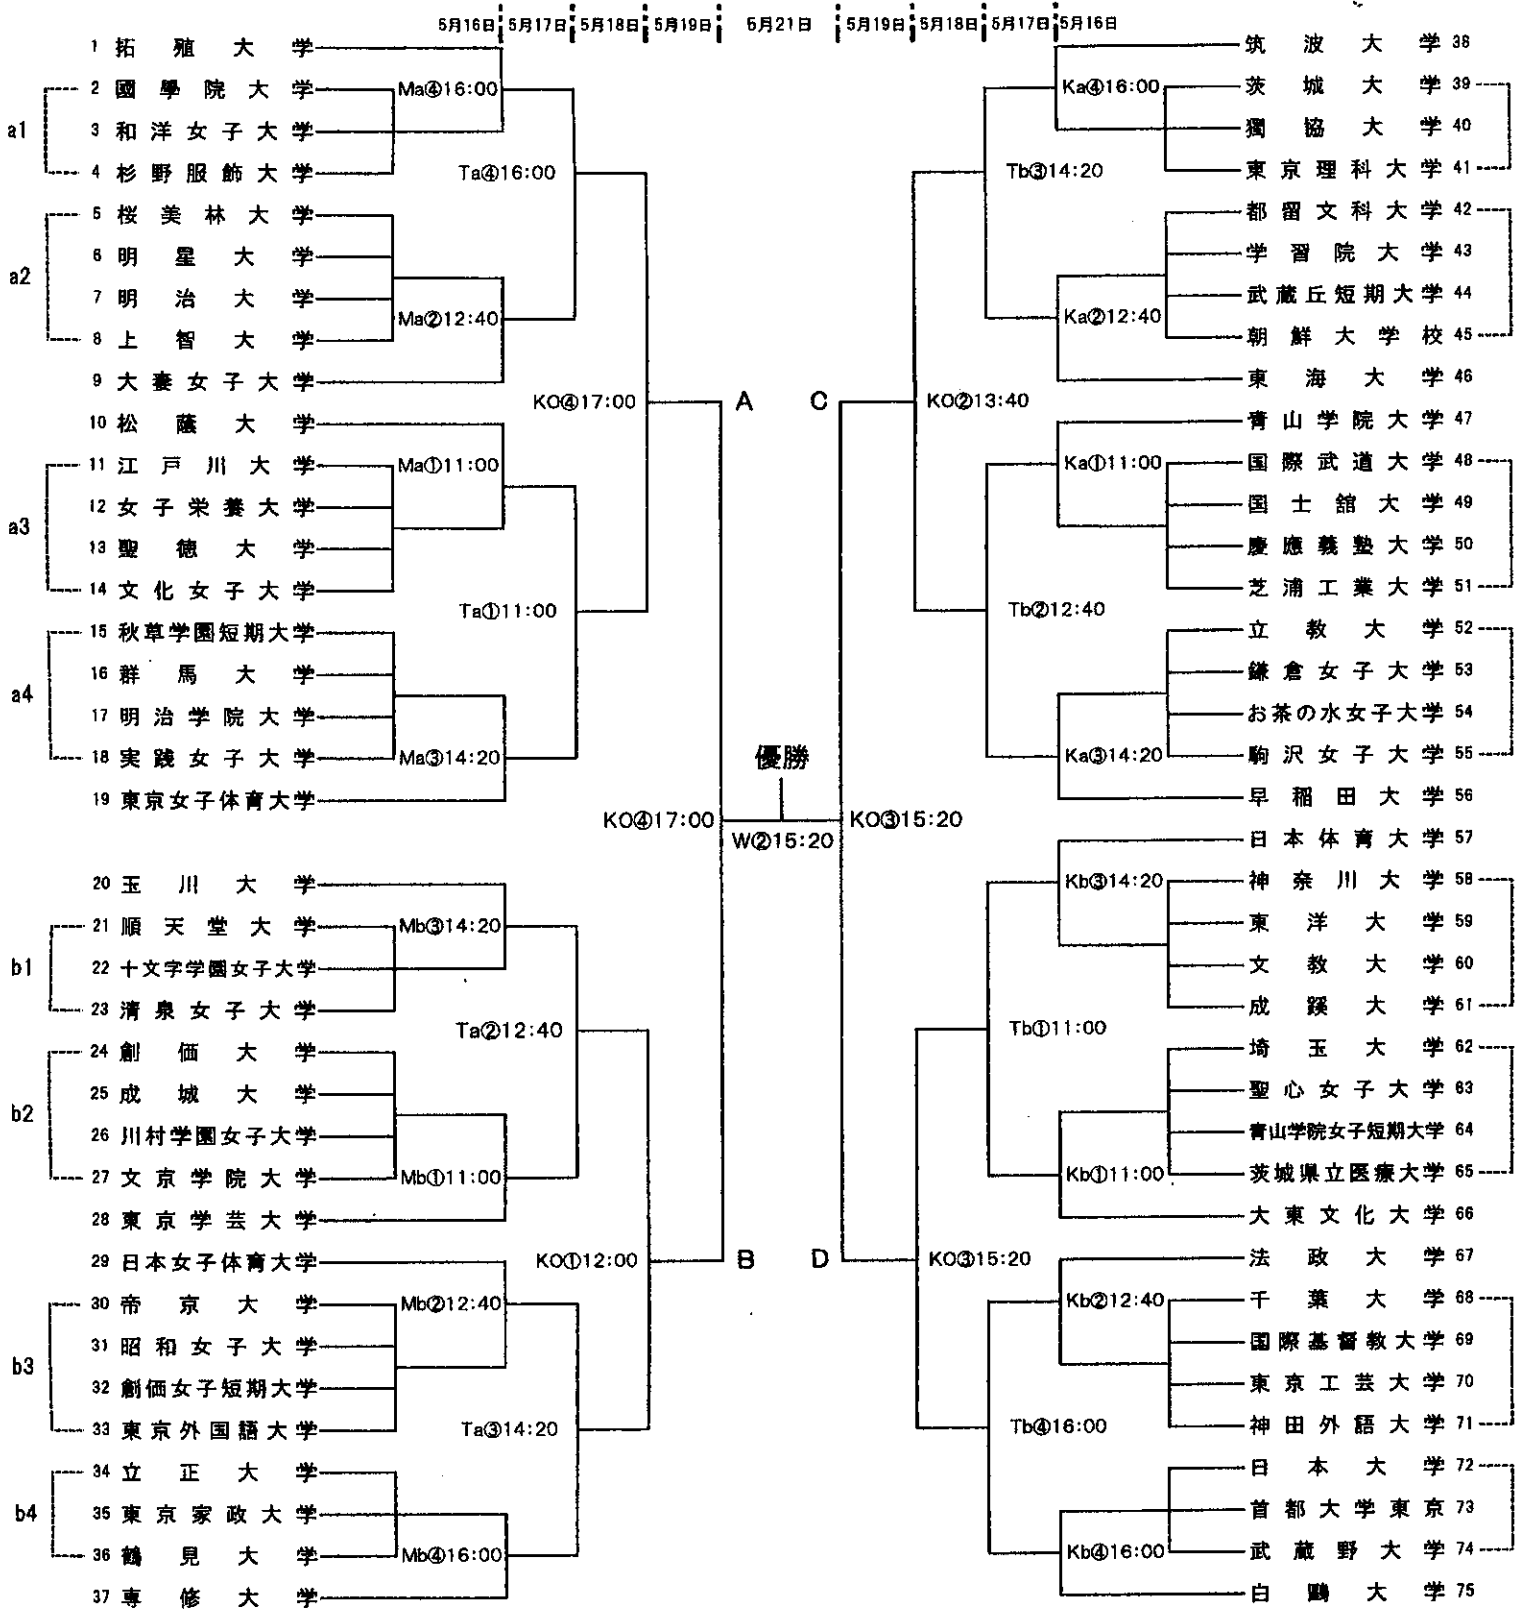

第40回関東女子学生バスケットボール選手権記念大会 《組合せ》

W: 早稲田大学記念会堂
 KO: 駒沢体育館
 T: 戸田市スポーツセンター
 M: 武蔵野総合体育館
 K: 葛飾区総合スポーツセンター